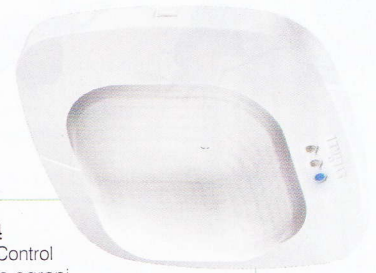

› Wygodne odśnieżanie

Fiskars proponuje szeroką gamę narzędzi do odśnieżania, które minimalizują nakład siły potrzebny do wykonania nawet najcięższego zadania. Zaprojektowane według zasad ergonomii plugi śnieżne, odgarniacze, łopatkę i szufle gwarantują utrzymanie prawidłowej postawy ciała podczas pracy, a specjalny profil głowic sprawia, że odgarnianie jest dużo łatwiejsze niż tradycyjnymi narzędziami.
Fiskars, www.fiskars.com

› Światło pod kontrolą

System czujników obecności Control Pro firmy Steinel pozwala na ograniczenie zużycia prądu do minimum. Oparty na czujnikach obecności oraz wyjątkowo dokładnym kwadratowym wzorcu wykrywania gwarantuje precyzyjne skalowanie obszaru. Sensory czujników posiadają szybki czas reakcji oraz opcję ręcznej integracji wszystkich punktów świetlnych.
cena: od 535,28 zł (czujnik IR Quatro HD)
Steinel/ Lange Łukaszuk, www.langelukaszuk.pl

› Szklane drzwi

Kolekcja drzwi szklanych Lumen firmy Pol-Skone wzbogaciła się o dziesięć nowych wzorów szklenia, dostępnych zarówno w wersji białej, jak i brązowej. Dzięki dużej różnorodności wzorów z różnym stopniem przezroczystości mogą być one stosowane z powodzeniem nawet w łazienkach. Do tafli szklanej Lumen dedykowana jest specjalna ościeżnica regulowana, dostępna we wszystkich kolorach drzwi drewnianych.
Pol-Skone, www.pol-skone.pl

› Klasyczna elegancja