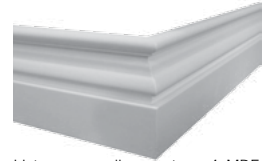

Stwórz podobne wnętrze

Portal kominkowy Dallas, biały marmur, 122x30x144 cm, 9742 zł, Kominkigp.pl

Parawan kominkowy Pampeago, metal, Blyss, 99,87 cm, Castorama.pl

Dekoracja ścienna Huming Bird, 30x40 cm, 169 zł, Westwing.pl

Wazon Bright LS, szkło, wys. 30 cm, 329 zł, Almiddecor.pl

Sofa, drewno dębowe, obicie z Inu, 178x78x95 cm, 4900 zł, Dekodomania.pl

Poszewka Kinga, tkanina Avinon, 43x43 cm, 28,90 zł, Dekoria.pl

Lampa stołowa Margot Gold, metal, wys. 68 cm, 653 zł, Dekoria.pl

Stolik Elite, metal i marmur Carrara, śr. 85 cm, wys. 48 cm, 1990 zł, Mintgrey.pl

Dywan Orion Różowy, turecki, PP ratyna (przedzia z polipropylenu gęsto skręcona), 160x230 cm, 948 zł, Carpetvista.pl

WARSZTATY KOLORU

...na podłogę

Listwa przypodłogowa typ c-4, MDF, wys. od 15 cm, dł. 262 cm, 37,66 zł/m, Przypodlogowe.pl

Panele laminowane Largo, dąb naturalny Dominicano, Quick-Step, 149,95 zł/m², Panele-partner.pl

Błacha przed kominek, mosiądz satynowany, 40x70 cm, 215 zł, Sklep.zdunpol.pl