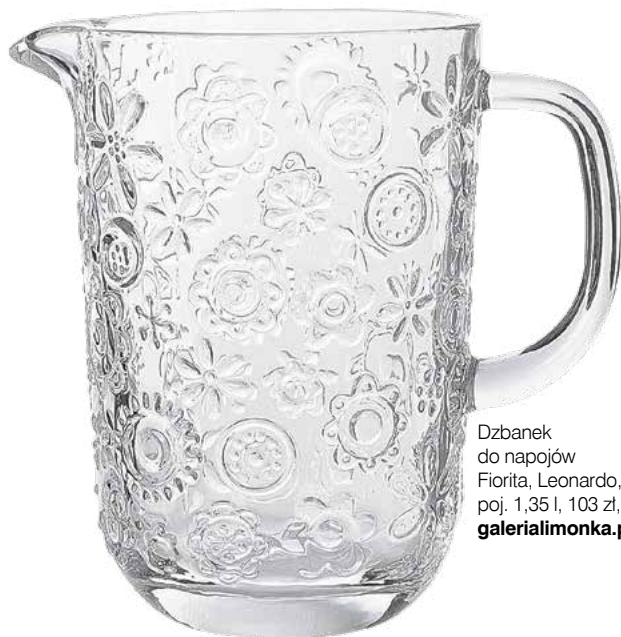

Stoik na miód i łyżka,  
silikonowe zamknięcie,  
seria Desa marki  
Blomus, wys. 19 cm,  
119 zł, [portform.pl](http://portform.pl)

*Szko ciągle nas zachwyca. Tłoczone, szlifowane  
czy gładkie zdumiewa różnorodnością form.  
Szlachetne tworzywo z charakterem.*

Dzbanek  
do napojów  
Fiorita, Leonardo,  
poj. 1,35 l, 103 zł,  
[galerialimonka.pl](http://galerialimonka.pl)

Szklanka z wypukłym  
wzorem, wys. 9 cm,  
19,90 zł, **Zara Home**

Kielich wykonany  
z jednorazowej  
butelki szklanej,  
proj. Ekodizajn, 58 zł,  
[mybaze.com](http://mybaze.com)