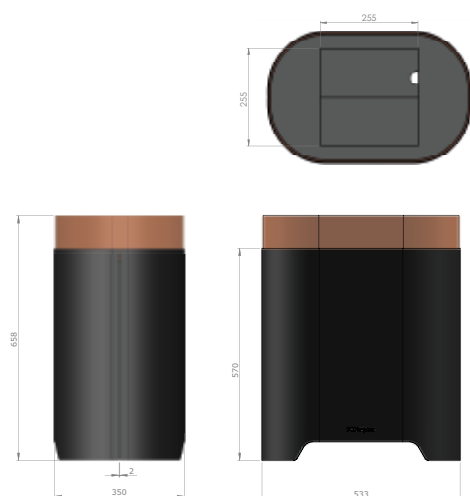

Torn 64 | 100

Wymiary zewnętrzne produktu

Wszystkie wymiary podawane są w mm

Torn 64

Torn 100

	Torn 64	Torn 100	
Ogólna specyfikacja	Efekt płomienia	Optimyst®	Optimyst®
	Nr katalogowy	SET009	SET008
	Kod EAN	8716412221637	8716412221620
	Model	Kominek wolnostojący	Kominek wolnostojący
	Widok na palenisko	1-stronny	1-stronny
	Kolor	Czarny	Czarny
	Dekoracja paleniska	Płonące polana	Płonące polana
Wymiary produktu	Wymiary paleniska (szer. x wys.)	22 x 20 cm	41 x 38 cm
	Wymiary zewnętrzne (szer. x wys. x gł.)	53,3 x 65,8 x 35 cm	68,8 x 103,6 x 35 cm
Szczegółowa specyfikacja	Funkcja grzewcza	2000W	2000W
	Termostat	Nie	Nie
	Pilot zdalnego sterowania	Tak	Tak
	Dodatkowe sterowanie manualne	Tak	Tak
	Podświetlenie	LED	Halogenowe
	Efekty dźwiękowe	Nie	Nie
	Efekty kolorystyczne	Nie	Nie
Pobór energii	Grzanie, moc w trybie 1	-	1000W
	Grzanie, moc w trybie 2	-	2000W
	Zużycie energii przez efekty optyczne	64W	200W
	Maks. zużycie energii	64W	2000W
Zasilanie	Napięcie / częstotliwość	230V/50Hz	230V/50Hz
Informacje dodatkowe	Masa produktu [kg]	30,2	69,25
	Długość kabla zasilającego	1,5m	1,5m
	Gwarancja	2 lata	2 lata