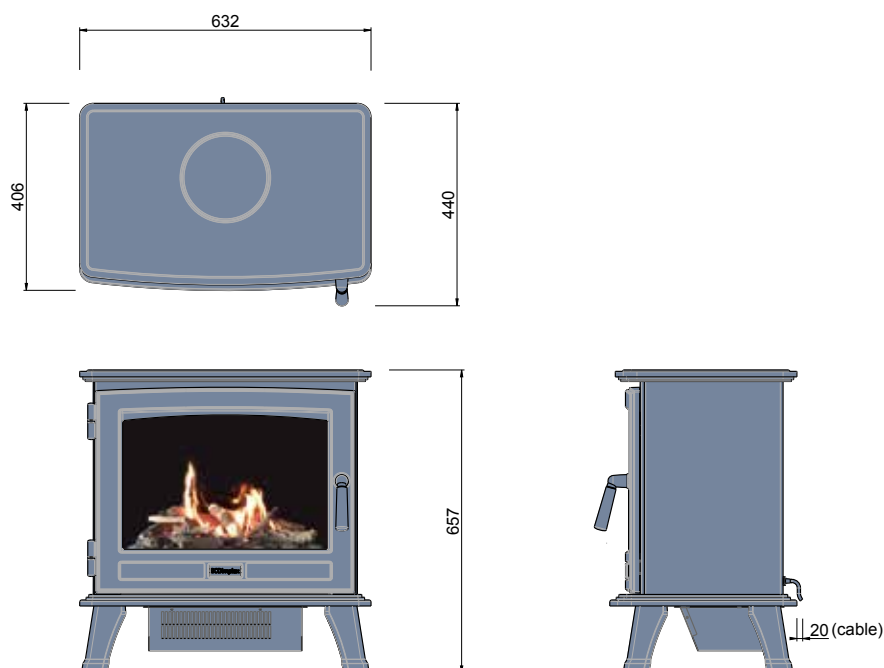

USP's

- Wygląd autentycznego, żeliwnego piecyka z metalową obudową
- Możliwość regulowania efektów dźwiękowych
- Otwierane, szklane drzwiczki
- Cyfrowy termostat umożliwiający regulację temperatury

Numer katalogowy: 207784 | Kod EAN: 5011139207784 | Optimyst®

		Sunningdale
Ogólna specyfikacja	Efekt płomieni	Opti-Virtual®
	Numer katalogowy	207784
	Kod EAN	5011139207784
	Model	Kominek wolnostojący
	Widok na palenisko	1-stronny
	Kolor	Czarny
	Dekoracja paleniska	Płonące polana
Wymiary produktu	Wymiary paleniska (szer. x wys.)	45 x 30 cm
	Wymiary zewnętrzne (szer. x wys. x gł.)	63,2 x 65,7 x 44 cm
Szczegółowa specyfikacja	Funkcja grzewcza	Tak
	Termostat	Tak
	Pilot zdalnego sterowania	Tak
	Dodatkowe sterowanie manualne	-
	Podświetlenie	Ekran LED
	Efekty dźwiękowe	Tak
	Efekty kolorystyczne	-
Pobór energii	Grzanie, moc w trybie 1	1000W
	Grzanie, moc w trybie 2	2000W
	Zużycie energii przez efekty optyczne	40W
	Maks. zużycie energii	2000W
Zasilanie	Napięcie / częstotliwość	230V/50Hz
	Masa produktu	30 kg
Informacje dodatkowe	Długość kabla zasilającego	1,5 m
	Gwarancja	2 lata