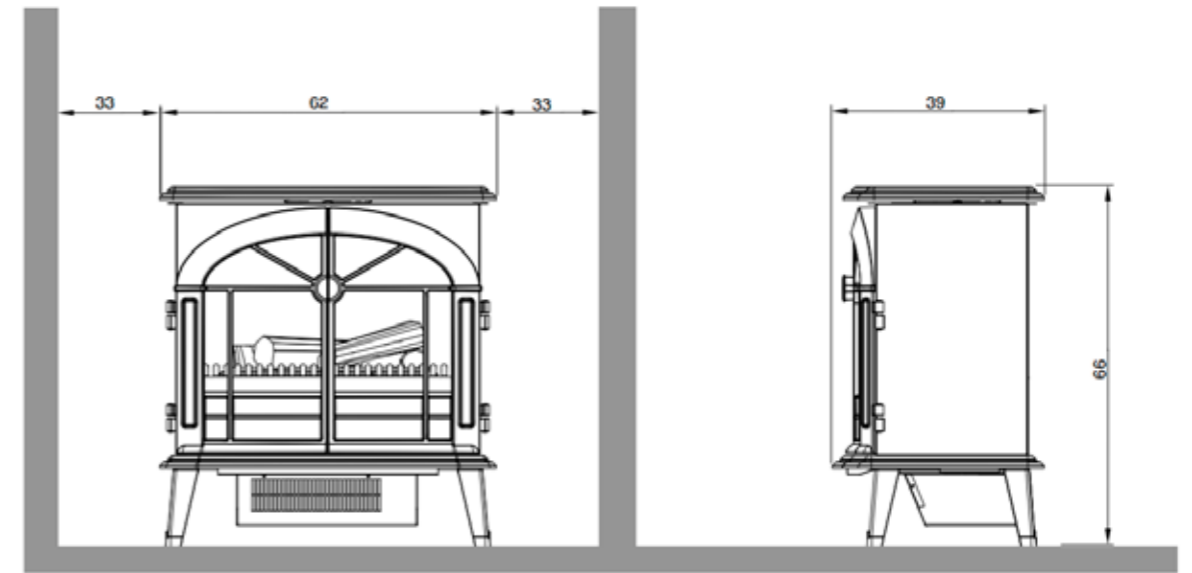

- Wygląd autentycznego, żeliwnego piecyka z metalową obudową
- Dekoracyjne, otwierane drzwiczki wykonane ze szkła
- Lustrzany panel tylny zapewniający bardziej wyrazisty obraz płomienia
- Termostat obrotowy umożliwiający regulację temperatury

Stockbridge

Wymiary zewnętrzne produktu

Wszystkie wymiary podawane są w mm

		Stockbridge
Ogólna specyfikacja	Efekt płomienia	Optimyst®
	Nr katalogowy	206398
	Kod EAN	5011139206398
	Model	Kominek wolnostojący
	Widok na palenisko	1-stronny
	Kolor	Czarny
	Dekoracja paleniska	Płonące polana
Wymiary produktu	Wymiary paleniska (szer. x wys.)	53 x 28 cm
	Wymiary zewnętrzne (szer. x wys. x gł.)	62 x 66 x 39 cm
Szczegółowa specyfikacja	Funkcja grzewcza	Tak
	Termostat	Tak
	Pilot zdalnego sterowania	Tak
	Dodatkowe sterowanie manualne	Tak
	Podświetlenie	Halogenowe
	Efekty dźwiękowe	Nie
	Efekty kolorystyczne	Nie
Pobór energii	Grzanie, moc w trybie 1	1000W
	Grzanie, moc w trybie 2	2000W
	Zużycie energii przez efekty optyczne	200W
	Maks. zużycie energii	2000W
Zasilanie	Napięcie / częstotliwość	230V/50Hz
Informacje dodatkowe	Masa produktu [kg]	27
	Długość kabla zasilającego	1,5 m
	Gwarancja	2 lata