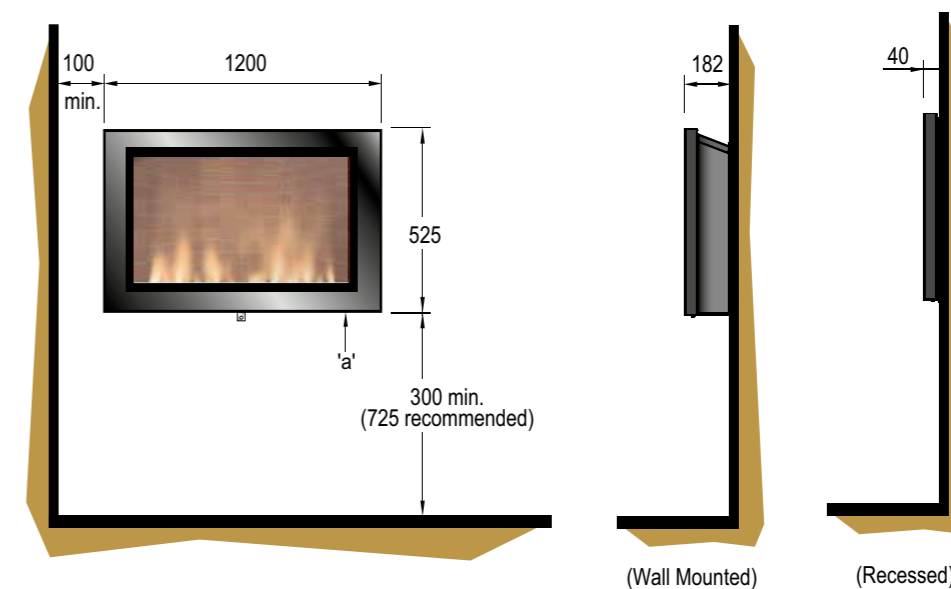

SP16

Optiflame® | 230V/50Hz | 2000 W

SP 16 to kominek ścienny mierzący prawie metr szerokości, który niewątpliwie wywiera ogromne wrażenie. Blask płomieni wznoszących się nad naturalnie żarzącymi się polanami dodatkowo uwypatnia jego czarna rama. Ponadto, model ten wyposażony jest w wydajną jednostkę grzewczą dającą przytulne ciepło, a także poręczny pilot zdalnego sterowania. Doskonała ozdoba wnętrza, którą można umieścić zarówno na ścianie, jak i we wnęce ściennej.

- Nowoczesny, elegancki design z czarnym wykończeniem
- Kominek nadaje wnętrzom unikalnego charakteru
- Model przeznaczony do montażu na ścianie lub we wnęce ściennej
- Opcja jednostajnego lub pulsacyjnego blasku polan

SP16

Wymiary zewnętrzne produktu

Wszystkie wymiary podawane są w mm

SP16		
Ogólna specyfikacja	Efekt płomienia	Optiflame®
	Nr katalogowy	209863
	Kod EAN	5011139209863
	Model	Kominek ścienny
	Widok na palenisko	1-stronny
	Kolor	Czarny
	Dekoracja paleniska	Płonące polana
Wymiary produktu	Wymiary paleniska (szer. x wys.)	95 x 38 cm
	Wymiary zewnętrzne (szer. x wys. x gł.)	120 x 52,5 x 18,2 cm
Szczegółowa specyfikacja	Funkcja grzewcza	Tak
	Termostat	Tak
	Pilot zdalnego sterowania	Tak
	Dodatkowe sterowanie manualne	Regulacja płomienia i efektów kolorystycznych
	Podświetlenie	LED
	Efekty dźwiękowe	Nie
	Efekty kolorystyczne	Nie
Pobór energii	Grzanie, moc w trybie 1	1000W
	Grzanie, moc w trybie 2	2000W
	Zużycie energii przez efekty optyczne	13W
	Maks. zużycie energii	2000W
Zasilanie	Napięcie / częstotliwość	230V/50Hz
Informacje dodatkowe	Masa produktu [kg]	35
	Długość kabla zasilającego	1,5 m
	Gwarancja	2 lata