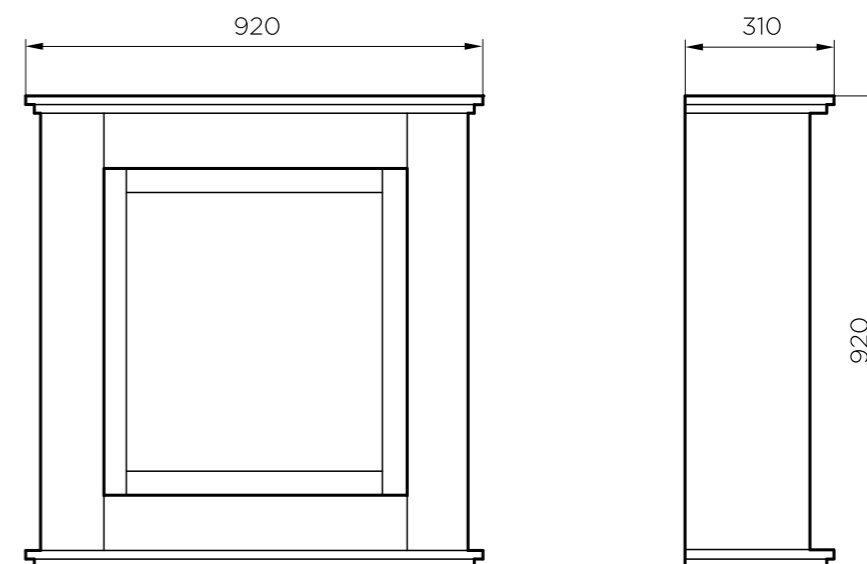

Asti XHD23

Wymiary zewnętrzne produktu

Wszystkie wymiary podawane są w mm

	Asti	
Ogólna specyfikacja	Efekt płomienia	Optiflame®
	Nr katalogowy	221520
	Kod EAN	8716412221521
	Model	Kominek z obudową
	Widok na palenisko	1-stronny
	Kolor	Biały
	Dekoracja paleniska	Płonące polana LED
Wymiary produktu	Wymiary paleniska (szer. x wys.)	52 x 42 cm
	Wymiary zewnętrzne (szer. x wys. x gł.)	92 x 92 x 31 cm
Szczegółowa specyfikacja	Funkcja grzewcza	Tak
	Termostat	Tak
	Pilot zdalnego sterowania	Tak
	Dodatkowe sterowanie manualne	Regulacja płomienia i efektów kolorystycznych
	Podświetlenie	LED
	Efekty dźwiękowe	Nie
	Efekty kolorystyczne	Opcja podświetlenia płomieni w kolorze niebieskim, czerwonym lub pomarańczowym
Pobór energii	Grzanie, moc w trybie 1	1400 W
	Grzanie, moc w trybie 2	-
	Zużycie energii przez efekty optyczne	7W
	Maks. zużycie energii	1400W
Zasilanie	Napięcie / częstotliwość	230V/50 Hz
Informacje dodatkowe	Masa produktu [kg]	39,5
	Długość kabla zasilającego	1,5 m
	Gwarancja	2 lata