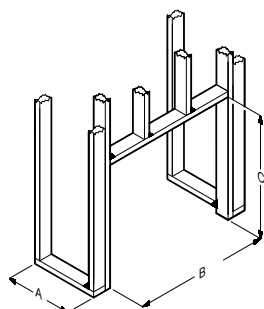

# Firebox 30"/36"

Revillusion®

Wyobraź sobie dużych rozmiarów kominek posiadający wszelkie udogodnienia modelu elektrycznego. Jest to możliwe dzięki wkładom kominkowym Revillusion® Firebox, które stanowią kamień milowy w rozwoju technologii iluzji ognia. Stanowią one gotowe rozwiązanie do montażu we wnękach meblowych, ściennych lub istniejących obudowach. Posiadają naturalnej wielkości polana i dekoracyjne wnętrza imitujące beton albo cegły. Na jego tle widnieją unoszące się w górę, realistyczne płomienie oraz intensywny blask dogasającego żaru. Różne barwy podświetlenia paleniska, warianty natężenia oświetlenia, jak również ciepło wydzielane przez moduł grzewczy można łatwo dostosować do nastroju chwili, a także charakteru wnętrza.

## USP's

- Łatwy montaż we wnęce ściiennej lub meblowej
- Technologia Revillusion® umożliwia regulację efektu płomieni tworząc głębię obrazu ognia
- Antyrefleksyjny panel Mirage™, z częściowo matową, akrylową powierzchnią, tworzy wyrazisty obraz realistycznych płomieni, bez odbijania światła
- Panel tylny imitujący beton lub z naturalnym wzorem cegieł, dla uzyskania wrażenia autentyczności
- Tworzy wyjątkową atmosferę dzięki możliwości indywidualnego dostosowania nastrojowego oświetlenia paleniska oraz wzbogaceniu jego barw

**Revillusion firebox 30"**  
210357 / 5011139210357

**Revillusion firebox 30" concrete**  
211842 / 5011139211842

**Revillusion firebox 36"**  
210364 / 5011139210364

Rough-In Framing Dimensions

Firebox Dimensions

	RBF30	RBF36
A	12 1/2" (318 mm)	12 1/2" (318 mm)
B	30 5/8" (778 mm)	36 5/8" (930 mm)
C	26 3/16" (665 mm)	26 3/16" (665 mm)
D	25 3/4" (654 mm)	25 3/4" (654 mm)
E	12" (306 mm)	12" (306 mm)
F	29 3/8" (746 mm)	35 3/8" (898 mm)
G	31 1/8" (792 mm)	37 1/8" (944 mm)
H	22 3/4" (578 mm)	22 3/4" (578 mm)
I	26 5/8" (676 mm)	26 5/8" (674 mm)
J	54 1/4" (1378 mm)	60" (1524 mm)
K	38 1/2" (978 mm)	42 1/2" (1080 mm)
L	38 1/2" (978 mm)	42 1/2" (1080 mm)