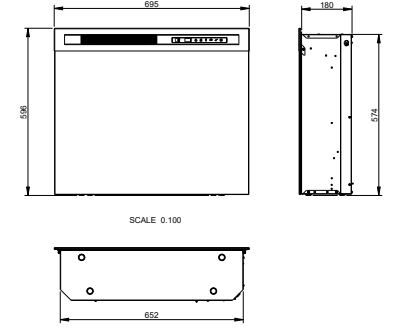

XHD Electric firebox

Wymiary zewnętrzne produktu

Wszystkie wymiary podawane są w mm

23" Firebox - XHD23

26" Firebox - XHD26

28" Firebox - XHD28

	XHD23	XHD26	XHD28	
Ogólna specyfikacja	Efekt płomienia	Optiflame®	Optiflame®	Optiflame®
	Nr katalogowy	210951	210975	211002
	Kod EAN	5011139210951	5011139210975	5011139211002
	Model	Wkład kominkowy	Wkład kominkowy	Wkład kominkowy
	Widok na palenisko	1-stronny	1-stronny	1-stronny
	Kolor	Czarny	Czarny	Czarny
	Dekoracja paleniska	Płonące polana LED	Płonące polana LED	Płonące polana LED
	Wymiary produktu	Wymiary paleniska (szer. x wys.)	52 x 42 cm	60 x 38 cm
Wymiary zewnętrzne (szer. x wys. x gł.)		58,4 x 51,9 x 19 cm	66 x 47,9 x 19cm	65,2 x 59,6 x 19 cm
Szczegółowa specyfikacja	Funkcja grzewcza	Tak	Tak	Tak
	Termostat	Tak	Tak	Tak
	Pilot zdalnego sterowania	Tak	Tak	Tak
	Dodatkowe sterowanie manualne	Regulacja płomienia i efektów kolorystycznych	Regulacja płomienia i efektów kolorystycznych	Regulacja płomienia i efektów kolorystycznych
	Podświetlenie	LED	LED	LED
	Efekty dźwiękowe	Nie	Nie	Nie
	Efekty kolorystyczne	Opcja podświetlenia płomieni w kolorze niebieskim, czerwonym lub pomarańczowym	Opcja podświetlenia płomieni w kolorze niebieskim, czerwonym lub pomarańczowym	Opcja podświetlenia płomieni w kolorze niebieskim, czerwonym lub pomarańczowym
Pobór energii	Grzanie, moc w trybie 1	1400W	1400W	1400W
	Grzanie, moc w trybie 2	-	-	-
	Zużycie energii przez efekty optyczne	7W	7W	7W
	Maks. zużycie energii	1400W	1400W	1400W
Zasilanie	Napięcie / częstotliwość	230V/50Hz	230V/50Hz	230V
	Masa produktu [kg]	11	11,5	14,5
Informacje dodatkowe	Długość kabla zasilającego	1,5 m	1,5 m	1,5 m
	Gwarancja	2 lata	2 lata	2 lata