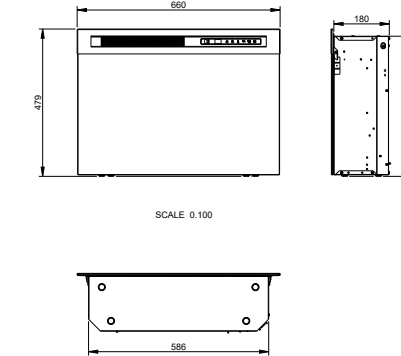

XHD Electric firebox

Wymiary zewnętrzne produktu

Wszystkie wymiary podawane są w mm

23" Firebox - XHD23

26" Firebox - XHD26

28" Firebox - XHD28

	XHD23	XHD26	XHD28	
Ogólna specyfikacja	Efekt płomienia	Optiflame®	Optiflame®	Optiflame®
	Nr katalogowy	210951	210975	211002
	Kod EAN	5011139210951	5011139210975	5011139211002
	Model	Wkład kominkowy	Wkład kominkowy	Wkład kominkowy
	Widok na palenisko	1-stronny	1-stronny	1-stronny
	Kolor	Czarny	Czarny	Czarny
	Dekoracja paleniska	Płonące polana LED	Płonące polana LED	Płonące polana LED
	Wymiary produktu	Wymiary paleniska (szer. x wys.)	52 x 42 cm	60 x 38 cm
Wymiary zewnętrzne (szer. x wys. x gł.)		58,4 x 51,9 x 19 cm	66 x 47,9 x 19cm	65,2 x 59,6 x 19 cm
Szczegółowa specyfikacja	Funkcja grzewcza	Tak	Tak	Tak
	Termostat	Tak	Tak	Tak
	Pilot zdalnego sterowania	Tak	Tak	Tak
	Dodatkowe sterowanie manualne	Regulacja płomienia i efektów kolorystycznych	Regulacja płomienia i efektów kolorystycznych	Regulacja płomienia i efektów kolorystycznych
	Podświetlenie	LED	LED	LED
	Efekty dźwiękowe	Nie	Nie	Nie
	Efekty kolorystyczne	Opcja podświetlenia płomieni w kolorze niebieskim, czerwonym lub pomarańczowym	Opcja podświetlenia płomieni w kolorze niebieskim, czerwonym lub pomarańczowym	Opcja podświetlenia płomieni w kolorze niebieskim, czerwonym lub pomarańczowym
Pobór energii	Grzanie, moc w trybie 1	1400W	1400W	1400W
	Grzanie, moc w trybie 2	-	-	-
	Zużycie energii przez efekty optyczne	7W	7W	7W
	Maks. zużycie energii	1400W	1400W	1400W
Zasilanie	Napięcie / częstotliwość	230V/50Hz	230V/50Hz	230V
	Masa produktu [kg]	11	11,5	14,5
Informacje dodatkowe	Długość kabla zasilającego	1,5 m	1,5 m	1,5 m
	Gwarancja	2 lata	2 lata	2 lata