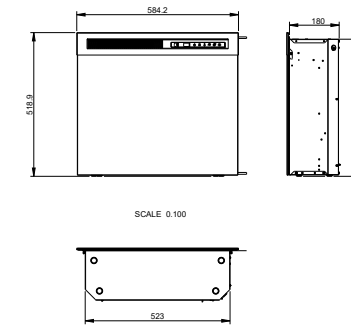

XHD Electric firebox

Wymiary zewnętrzne produktu

Wszystkie wymiary podawane są w mm

23" Firebox - XHD23

26" Firebox - XHD26

28" Firebox - XHD28

	XHD23	XHD26	XHD28	
Ogólna specyfikacja	Efekt płomienia	Optiflame®	Optiflame®	Optiflame®
	Nr katalogowy	210951	210975	211002
	Kod EAN	5011139210951	5011139210975	5011139211002
	Model	Wkład kominkowy	Wkład kominkowy	Wkład kominkowy
	Widok na palenisko	1-stronny	1-stronny	1-stronny
	Kolor	Czarny	Czarny	Czarny
	Dekoracja paleniska	Płonące polana LED	Płonące polana LED	Płonące polana LED
	Wymiary produktu	Wymiary paleniska (szer. x wys.)	52 x 42 cm	60 x 38 cm
Wymiary zewnętrzne (szer. x wys. x gł.)		58,4 x 51,9 x 19 cm	66 x 47,9 x 19cm	65,2 x 59,6 x 19 cm
Szczegółowa specyfikacja	Funkcja grzewcza	Tak	Tak	Tak
	Termostat	Tak	Tak	Tak
	Pilot zdalnego sterowania	Tak	Tak	Tak
	Dodatkowe sterowanie manualne	Regulacja płomienia i efektów kolorystycznych	Regulacja płomienia i efektów kolorystycznych	Regulacja płomienia i efektów kolorystycznych
	Podświetlenie	LED	LED	LED
	Efekty dźwiękowe	Nie	Nie	Nie
	Efekty kolorystyczne	Opcja podświetlenia płomieni w kolorze niebieskim, czerwonym lub pomarańczowym	Opcja podświetlenia płomieni w kolorze niebieskim, czerwonym lub pomarańczowym	Opcja podświetlenia płomieni w kolorze niebieskim, czerwonym lub pomarańczowym
Pobór energii	Grzanie, moc w trybie 1	1400W	1400W	1400W
	Grzanie, moc w trybie 2	-	-	-
	Zużycie energii przez efekty optyczne	7W	7W	7W
	Maks. zużycie energii	1400W	1400W	1400W
Zasilanie	Napięcie / częstotliwość	230V/50Hz	230V/50Hz	230V
	Masa produktu [kg]	11	11,5	14,5
Informacje dodatkowe	Długość kabla zasilającego	1,5 m	1,5 m	1,5 m
	Gwarancja	2 lata	2 lata	2 lata